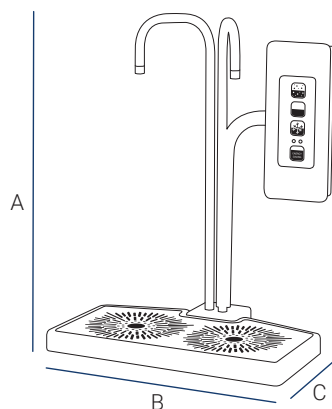

## CARACTERÍSTICAS

Control de dosis automática (opcional).

3 opciones de dispensación: agua fría, agua ambiente y agua con gas.

Alta eficiencia energética.

Botones de dispensación táctiles.

## DIMENSIONES

	(mm)
(A) Alto	435
(B) Ancho	335
(C) Profundo	232