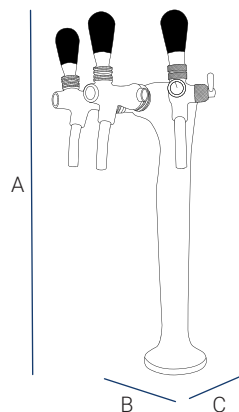

## CARACTERÍSTICAS

Control de dosis manual.

3 opciones de dispensación: agua fría, agua ambiente y agua con gas.

Completamente manual, no consume energía.

Diseño robusto y profesional.

## DIMENSIONES

	(mm)
(A) Alto	470
(B) Ancho	218
(C) Profundo	202