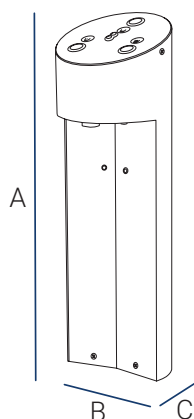

BLUE TOWER

Columna dispensadora electrónica

Ambiente Fria Gas

Diseño compacto y robusto

El dispensador Blue Tower, construido en aluminio y acero inoxidable, está diseñado para ahorrar espacio y ganar comodidad.

Alta eficiencia energética.

Botones de dispensación de acero inoxidable.

DIMENSIONES

	(mm)
(A) Alto	444
(B) Ancho	146
(C) Profundo	146